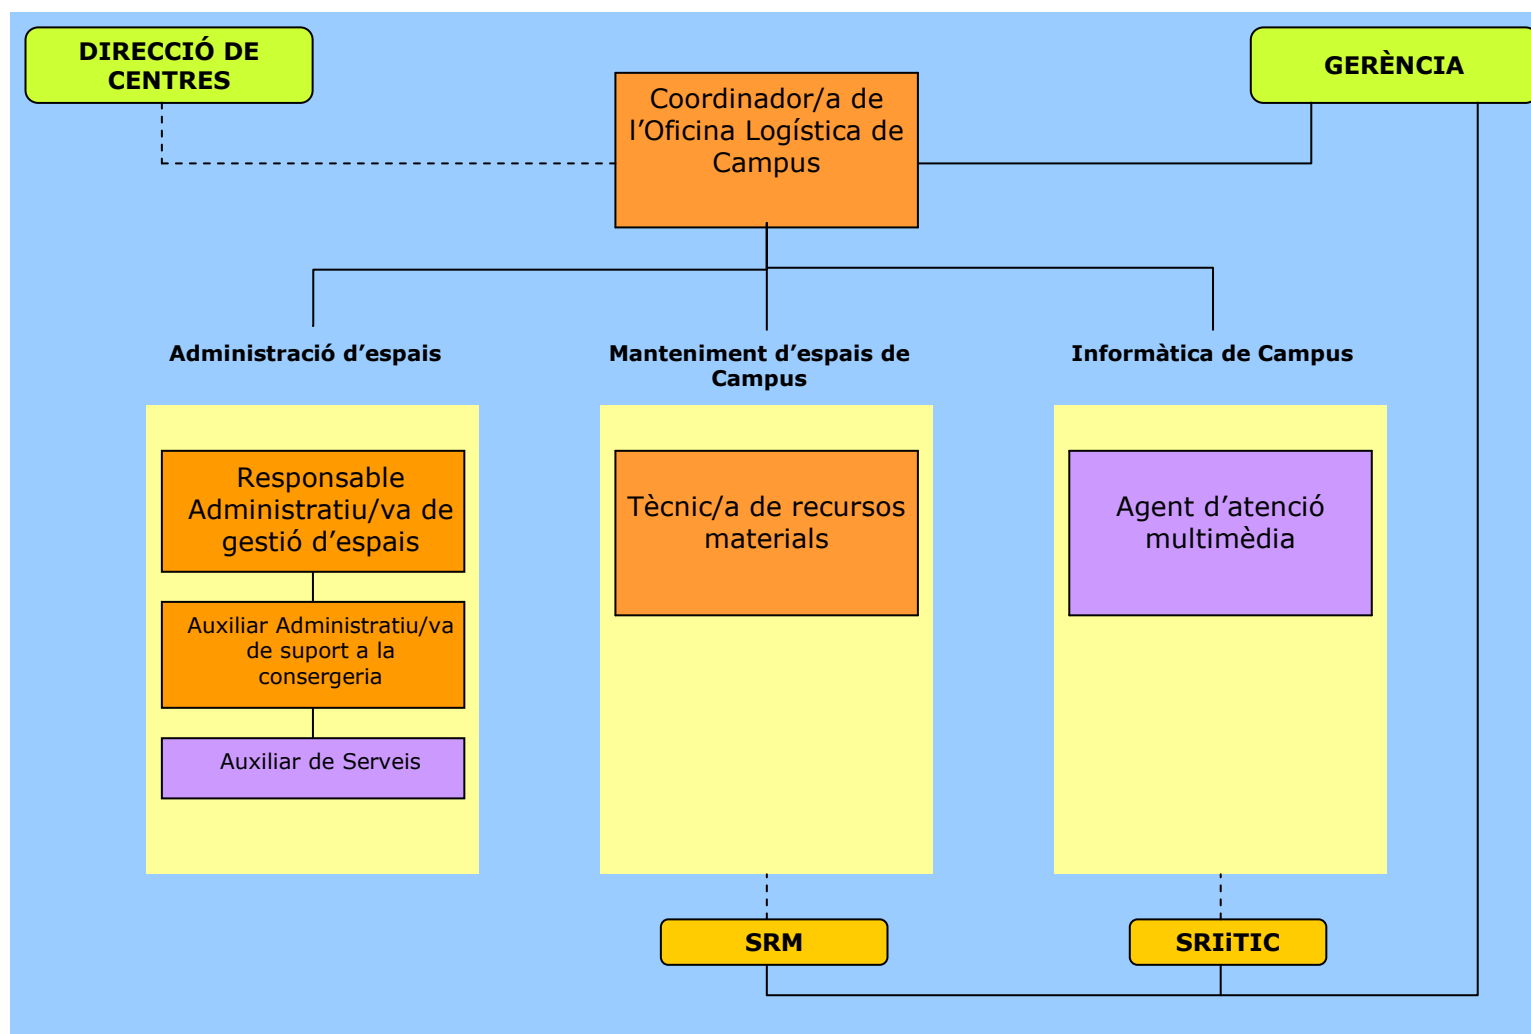

UNIVERSITAT ROVIRA I VIRGILI

Aprovació d'estructures del campus Catalunya

Consell de Govern

Sessió ordinària de 21 de febrer de 2008

Relació orgànica

Relació funcional

Oficina Logística de Campus

Biblioteca de campus